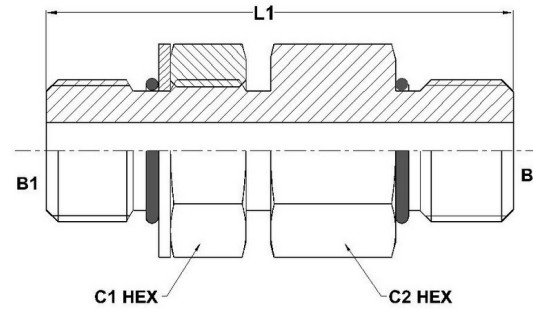

Tube Fittings & Adapters

MAORB-ORB Straight 3474-NWO Series |

PART NO. SIZE	B1 TUBE O.D.	B2 TUBE O.D.	B1 AORB	B2 ORB	B1 DRILL	B2 DRILL	L1 LGTH	C1 HEX	C2 HEX
3474-04-04-NWO	1/4	1/4	7/16-20	7/16-20	0.172	0.172	1.47	0.562	0.562
3474-06-04-NWO	3/8	3/8	9/16-18	7/16-20	0.297	0.172	1.38	0.688	0.688
3474-06-06-NWO	3/8	3/8	9/16-18	9/16-18	0.297	0.297	1.56	0.688	0.688
3474-08-06-NWO	1/2	1/2	3/4-16	9/16-18	0.391	0.297	1.72	0.875	0.875
3474-08-08-NWO	1/2	1/2	3/4-16	3/4-16	0.391	0.391	1.76	0.875	0.875
3474-08-12-NWO	3/4	3/4	3/4-16	1-1/16-12	0.391	0.609	1.97	0.875	1.250
3474-10-08-NWO	5/8	5/8	7/8-14	3/4-16	0.484	0.391	1.75	1.000	1.000
3474-10-10-NWO	5/8	5/8	7/8-14	7/8-14	0.484	0.484	2.04	1.000	1.000
3474-12-08-NWO	3/4	3/4	1-1/16-12	3/4-16	0.609	0.391	2.10	1.250	1.125

3474-12-10-NWO	3/4	3/4	1-1/16-12	7/8-14	0.609	0.484	2.13	1.250	1.250
3474-12-12-NWO	3/4	3/4	1-1/16-12	1-1/16-12	0.609	0.609	2.33	1.250	1.250
3474-16-12-NWO	1	3/4	1-5/16-12	1-1/16-12	0.844	0.609	2.36	1.500	1.375
3474-16-16-NWO	1	1	1-5/16-12	1-5/16-12	0.844	0.844	2.36	1.500	1.500
3474-20-20-NWO	1-1/4	1-1/4	1-5/8-12	1-5/8-12	1.078	1.078	2.31	1.875	1.875
3474-24-24-NWO	1-1/2	1-1/2	1-7/8-12	1-7/8-12	1.312	1.312	2.42	2.125	2.125
3474-32-32-NWO	2	2	2-1/2-12	2-1/2-12	1.781	1.781	2.59	2.750	2.750