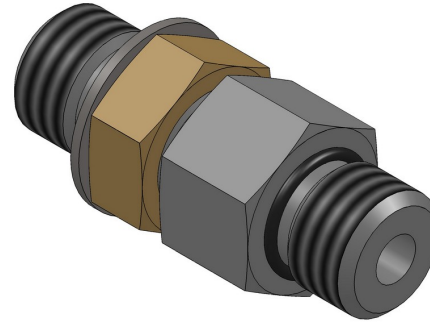

Tube Fittings & Adapters

MAORB-ORB Straight 3474-NWO Series |

PART NO. SIZE	B1 TUBE O.D.	B2 TUBE O.D.	B1 AORB	B2 ORB	B1 DRILL	B2 DRILL	L1 LGTH	C1 HEX	C2 HEX
3474-04-04-NWO	1/4	1/4	7/16-20	7/16-20	0.172	0.172	1.47	0.562	0.562
3474-06-04-NWO	3/8	3/8	9/16-18	7/16-20	0.297	0.172	1.38	0.688	0.688
3474-06-06-NWO	3/8	3/8	9/16-18	9/16-18	0.297	0.297	1.56	0.688	0.688
3474-08-06-NWO	1/2	1/2	3/4-16	9/16-18	0.391	0.297	1.72	0.875	0.875
3474-08-08-NWO	1/2	1/2	3/4-16	3/4-16	0.391	0.391	1.76	0.875	0.875
3474-08-12-NWO	3/4	3/4	3/4-16	1-1/16-12	0.391	0.609	1.97	0.875	1.250
3474-10-08-NWO	5/8	5/8	7/8-14	3/4-16	0.484	0.391	1.75	1.000	1.000
3474-10-10-NWO	5/8	5/8	7/8-14	7/8-14	0.484	0.484	2.04	1.000	1.000
3474-12-08-NWO	3/4	3/4	1-1/16-12	3/4-16	0.609	0.391	2.10	1.250	1.125

3474-12-10-NWO	3/4	3/4	1-1/16-12	7/8-14	0.609	0.484	2.13	1.250	1.250
3474-12-12-NWO	3/4	3/4	1-1/16-12	1-1/16-12	0.609	0.609	2.33	1.250	1.250
3474-16-12-NWO	1	3/4	1-5/16-12	1-1/16-12	0.844	0.609	2.36	1.500	1.375
3474-16-16-NWO	1	1	1-5/16-12	1-5/16-12	0.844	0.844	2.36	1.500	1.500
3474-20-20-NWO	1-1/4	1-1/4	1-5/8-12	1-5/8-12	1.078	1.078	2.31	1.875	1.875
3474-24-24-NWO	1-1/2	1-1/2	1-7/8-12	1-7/8-12	1.312	1.312	2.42	2.125	2.125
3474-32-32-NWO	2	2	2-1/2-12	2-1/2-12	1.781	1.781	2.59	2.750	2.750