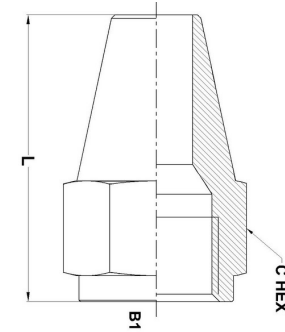

HYDROMATIK
connections par excellence

Tube Fittings & Adapters

Standard Nut 0304 Series | SAE# 070111

PART NO. SIZE	TUBE O.D.	B1 THREAD	L LGTH	C HEX
0304-04	1/4	7/16-20	1.00	0.562
0304-05	5/16	1/2-20	1.06	0.625
0304-06	3/8	9/16-18	1.09	0.687
0304-08	1/2	3/4-16	1.28	0.875
0304-10	5/8	7/8-14	1.48	1.000
0304-12	3/4	1-1/16-12	1.66	1.250
0304-14	7/8	1-3/16-12	1.81	1.375
0304-16	1	1-5/16-12	1.94	1.500
0304-20	1-1/4	1-5/8-12	2.19	2.000
0304-24	1-1/2	1-7/8-12	2.31	2.250
0304-32	2	2-1/2-12	2.75	2.875